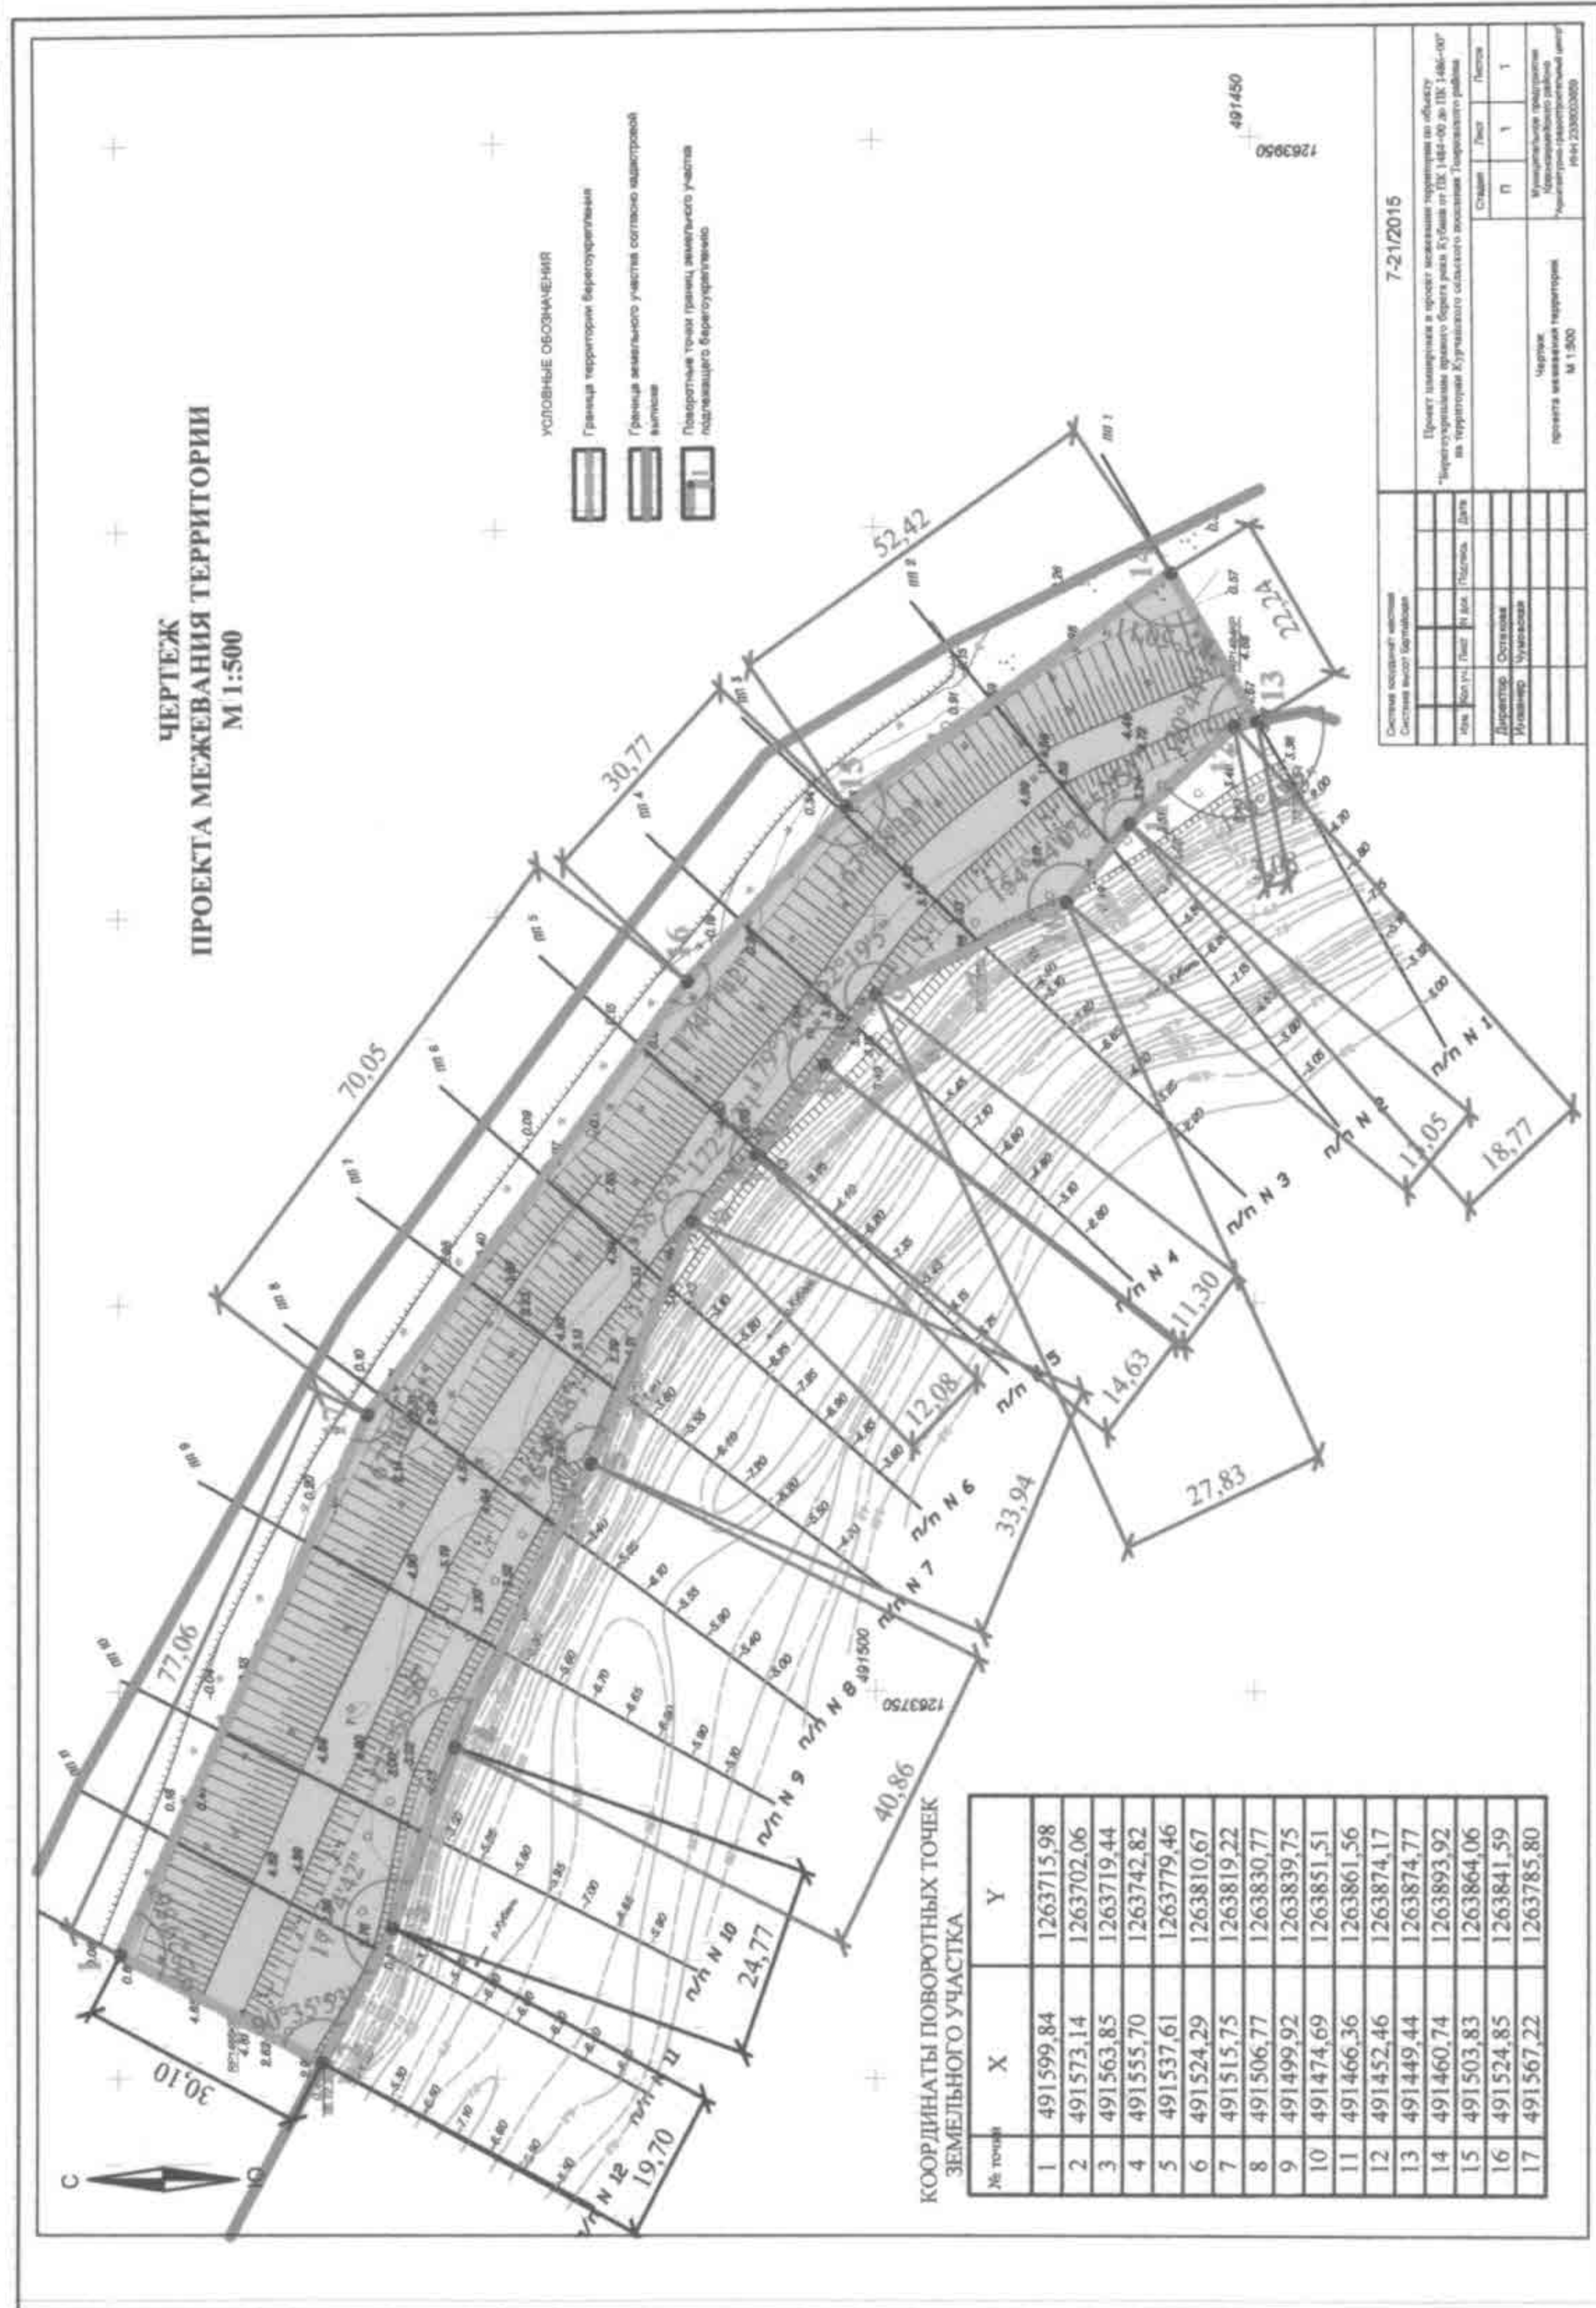

Приложение № 3

к постановлению администрации
муниципального образования
Темрюкский район
от 04.07.2014 № 1231

Заместитель главы
муниципального образования
Темрюкский район

Е.П. Пронько