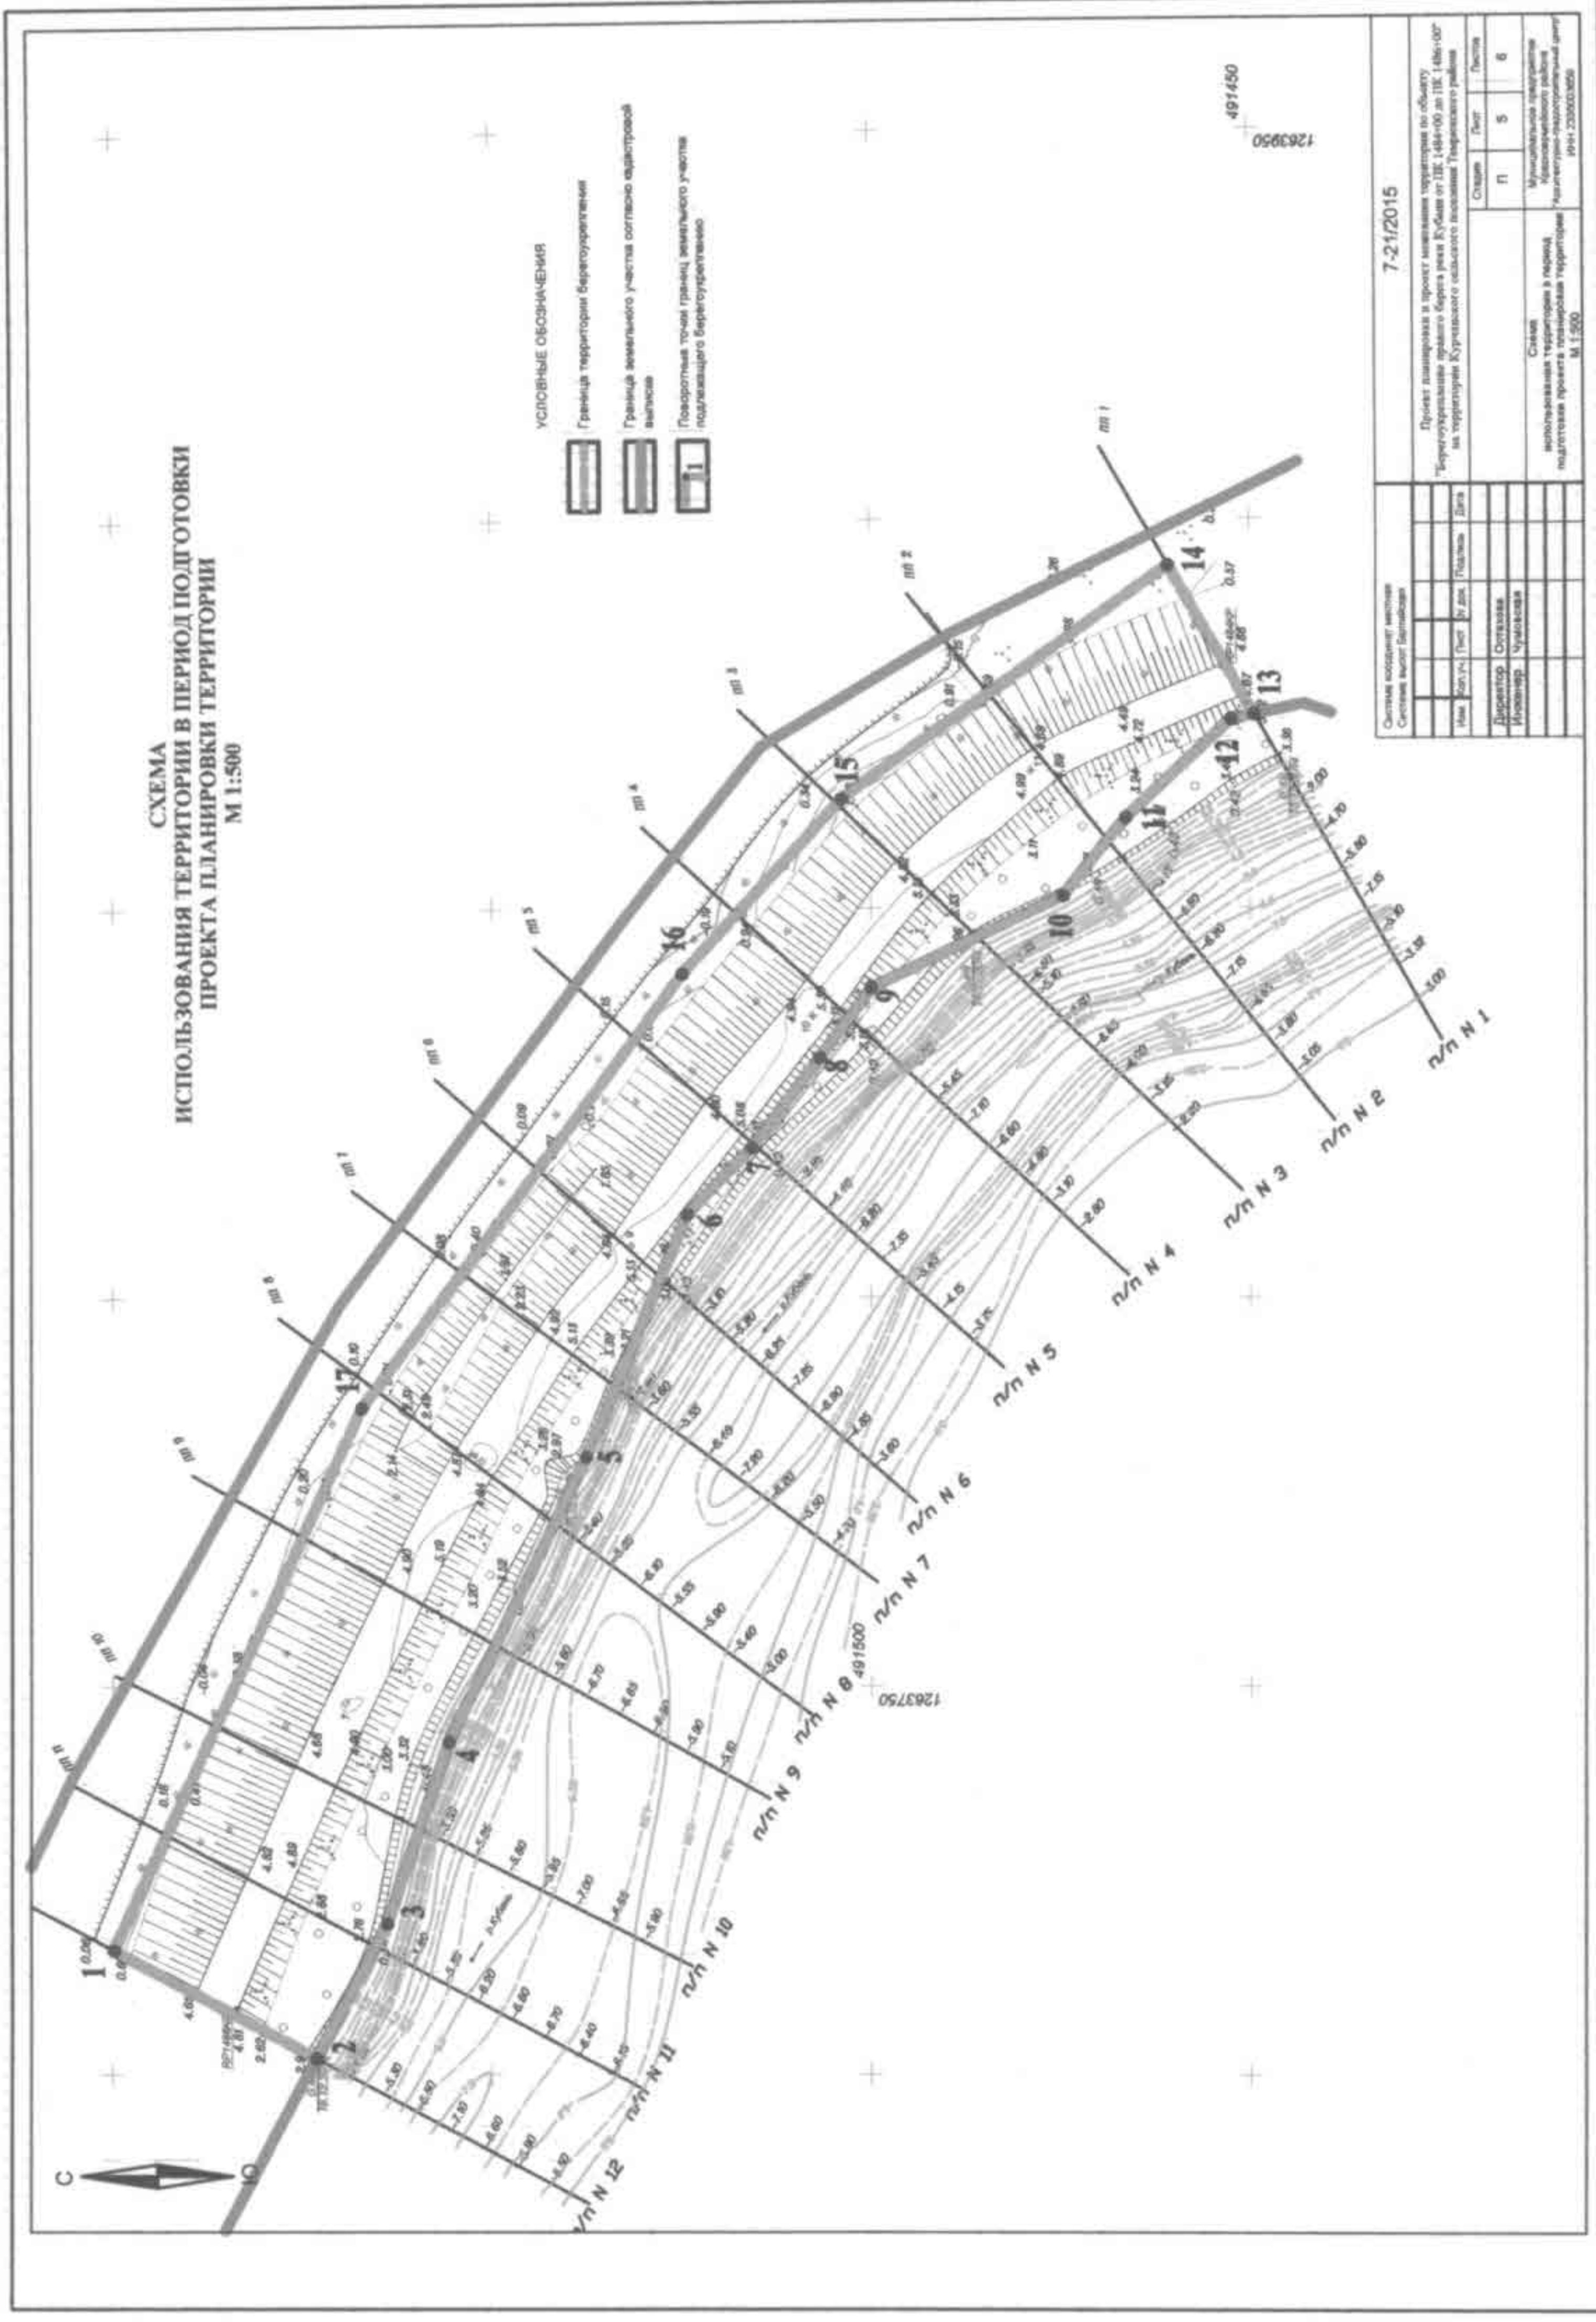

Приложение № 2

к постановлению администрации
муниципального образования
Темрюкский район
от 04.04.2014 № 1234

Заместитель главы
муниципального образования
Темрюкский район

[Handwritten signature]

Е.П. Пиронько