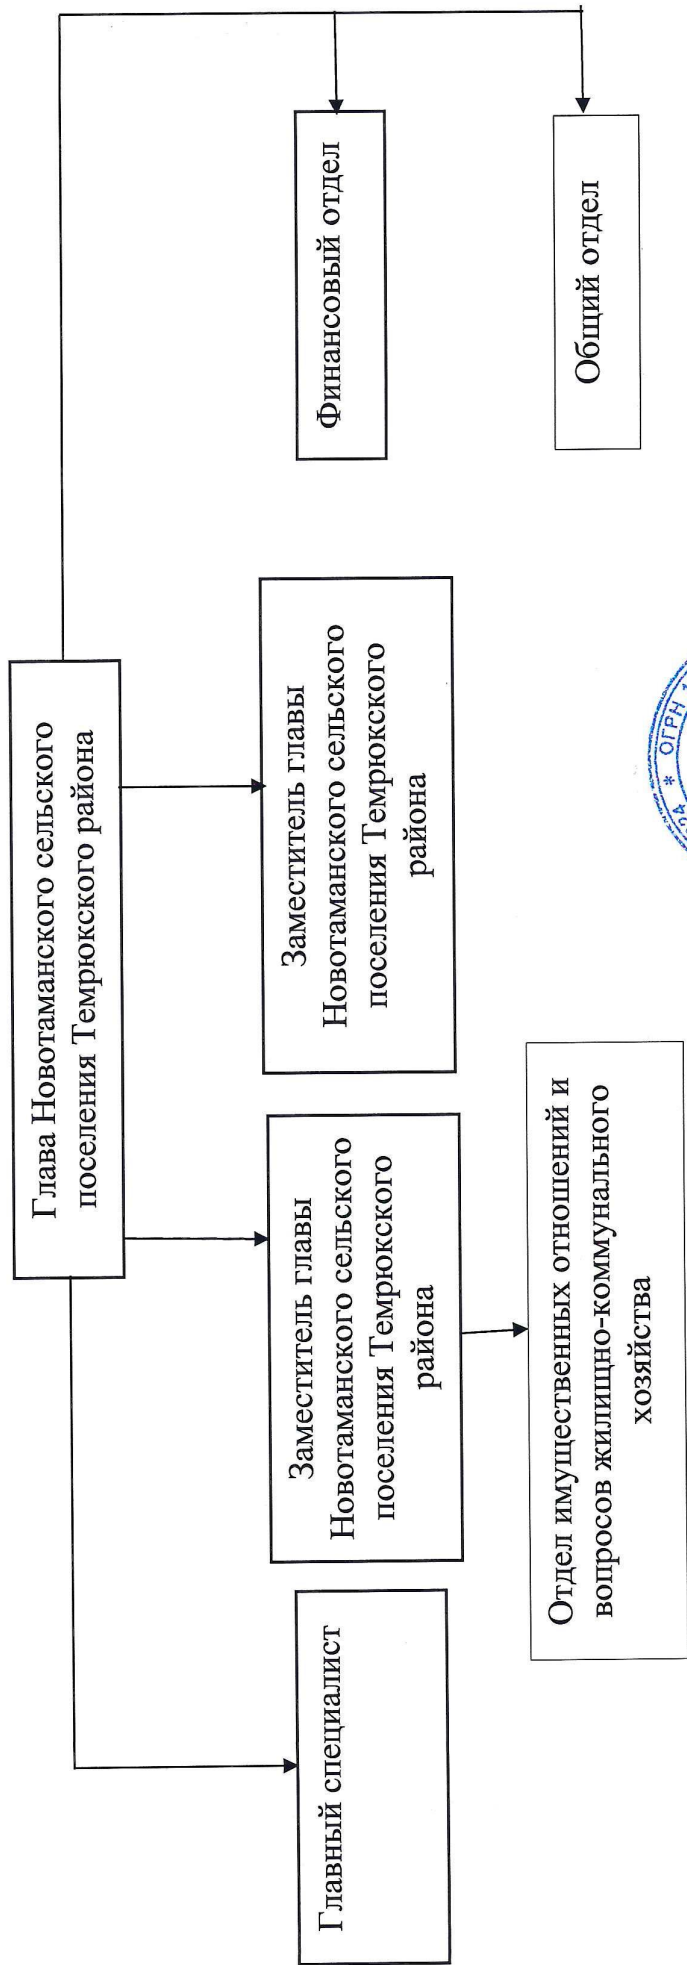

1. Утвердить структуру исполнительно-распорядительного органа Новотаманского сельского поселения Темрюкского района (приложение).

2. Решение XXXVII сессии Совета Новотаманского сельского поселения Темрюкского района IV созыва от 22 октября 2021 года № 125 «Об утверждении схемы структуры администрации Новотаманского сельского поселения Темрюкского района» считать утратившим силу.

3. Контроль за исполнением данного решения возложить на главу Новотаманского сельского поселения Темрюкского района (Черняев) и постоянную комиссию Совета Новотаманского сельского поселения Темрюкского района по вопросам обеспечения законности, правопорядка, охраны окружающей среды, экологии, прав и свобод граждан, развитию местного самоуправления (Хлюстова).

5. Настоящее решение «Об утверждении схемы структуры администрации Новотаманского сельского поселения Темрюкского района» вступает в силу на следующий день после его официального опубликования.

Глава Новотаманского
сельского поселения
Темрюкского района

СХЕМА
структуры администрации Новотаманского сельского поселения Темрюкского района

Заместитель главы
Новотаманского сельского
поселения Темрюкского района

А.А. Черников