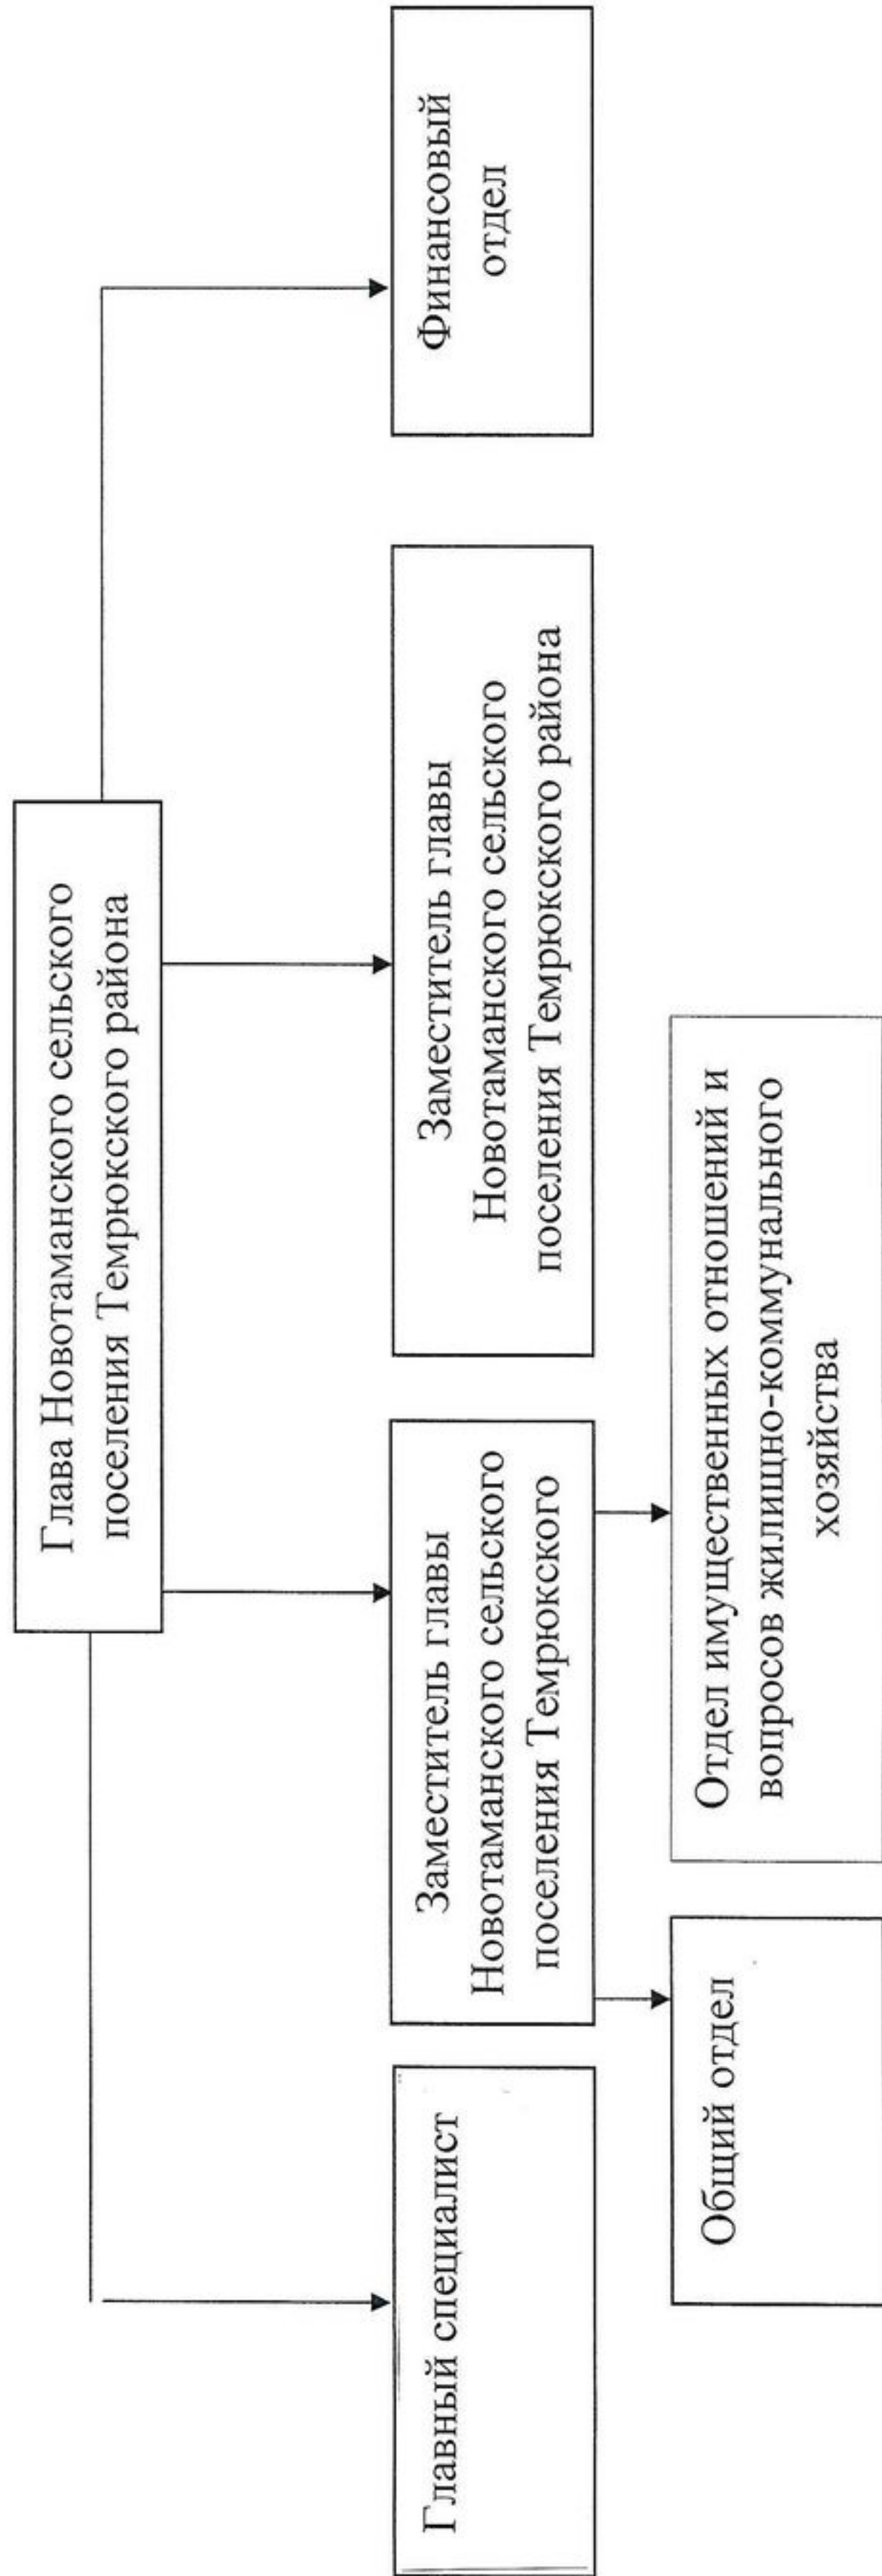

ПРИЛОЖЕНИЕ

к решению IV сессии Совета
Новотаманского сельского поселения
Темрюкского района IV созыва
от 14 ноября 2019 года № 15

СХЕМА

структуры администрации Новотаманского сельского поселения Темрюкского района

Заместитель главы
Новотаманского сельского
поселения Темрюкского района

В.С. Бригадиренко