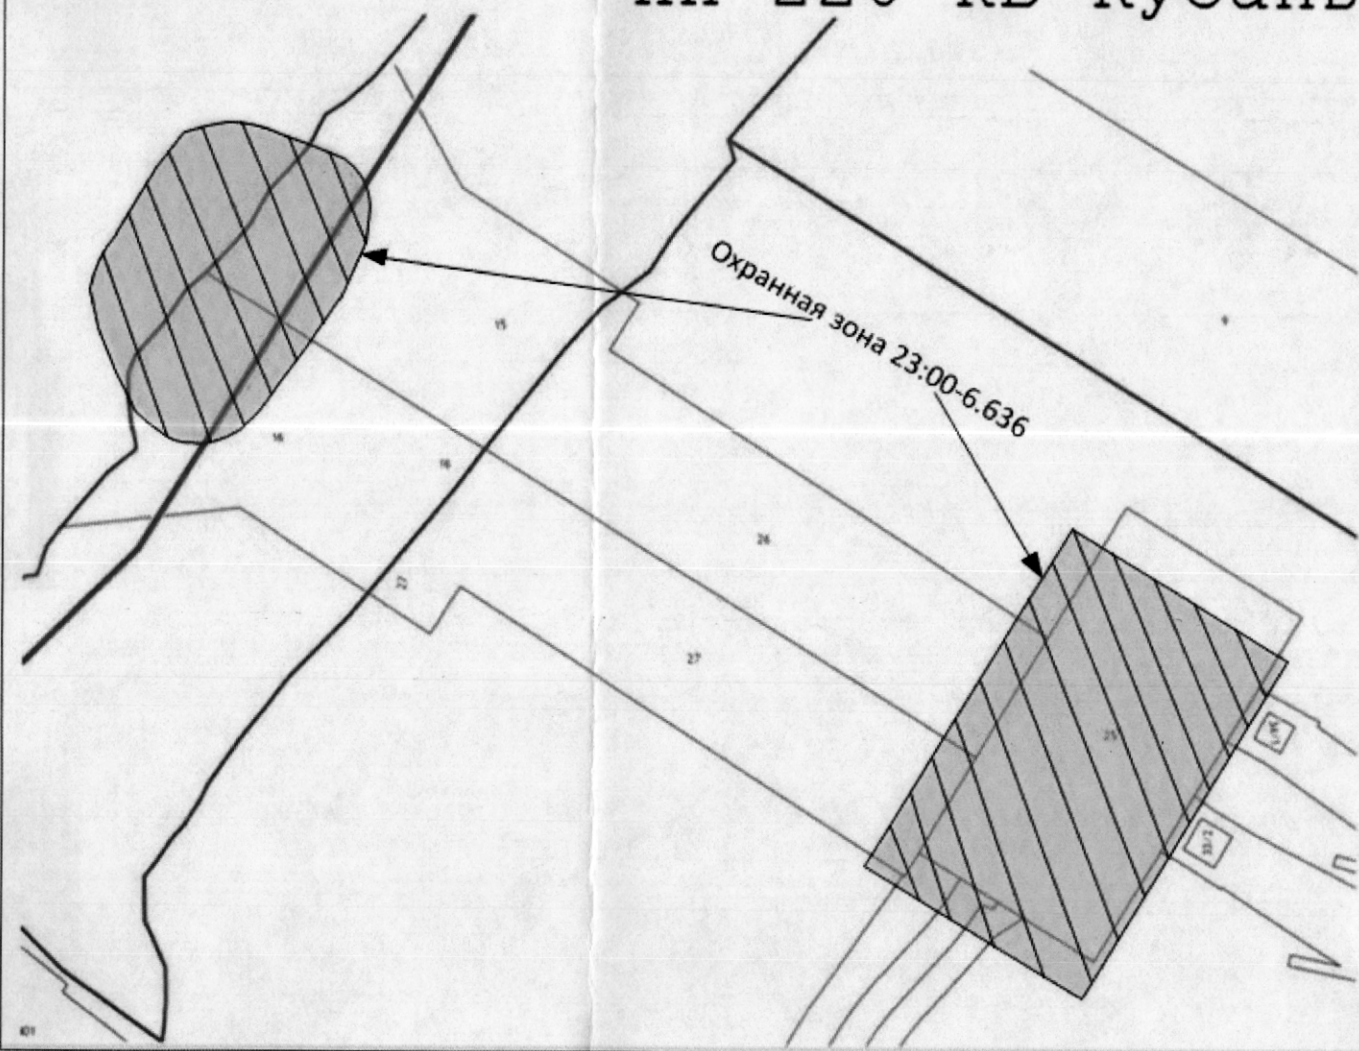

# Информация-извещение о зонах безопасности ПП 220 кВ Кубань

Перечень земельных участков,  
расположенных в границах зоны  
безопасности объектов ТЭК  
(ПП 220 кВ Кубань) :

**23:30:0102001:25**  
**23:30:0102001:26**  
**23:30:0102001:27**  
**23:30:0102001:28**  
**23:30:0102001:29**  
**23:30:0102001:30**  
**23:30:0102001:31**  
**23:30:0101001:15**  
**23:30:0101001:16**

**00** Земельные участки

 Зона безопасности